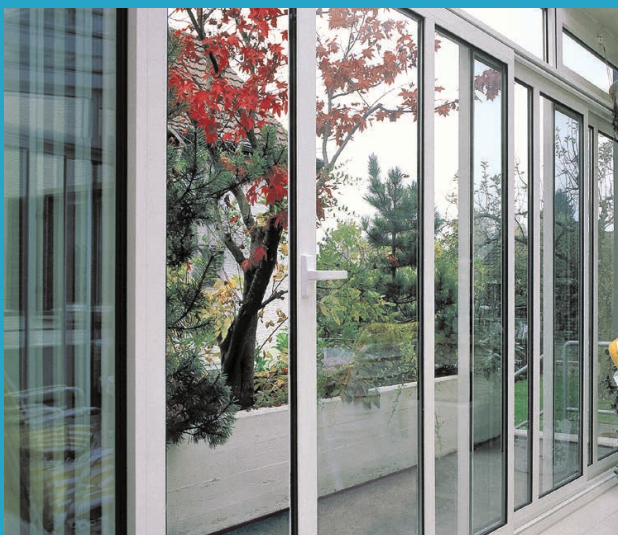

sunparadise

SKJUTSYSTEM

ISO 41

Introduktion till ISO 41

ISO 41 är ett skjutbart system för stora dörrar, med värmeisolerande egenskaper och av hög kvalitet, perfekt för stora glasytor. Det utvecklades som ett system för många olika och krävande applikationer.

Alla dörrar i systemet är rörliga och med dubbla tätningar. Innersta dörren är utrustad med ett fönsterhandtag, den yttre med ett infällt handtag.

Den fantastiska möjligheten med olika färg på in- och utsida i kombination med slanka profiler mellan dörrarna, skapar stora möjligheter när du förverkligar dina drömmar om ditt uterum.

Vanliga installationer

Möjliga tillämpningar för ISO41 är mycket varierande. Som ett semi-isolerat system är det särskilt lämpligt för följande användningsområden:

- Uterum som kan användas i stort hela året runt
- Sällskapsutrymmen i nära kontakt med naturen
- Ljudisolerande avdelning mellan olika rum

Släta vägganslutningsprofiler formar en mjuk övergång mellan fastighet och skjutparti.

Öppningsvarianter ISO 41:

Din Sunparadise återförsäljare

Dra nytta av vårt breda utbud av Sunparadise-produkter och våra beprövade expertkonsulter. Ytterligare information finns på