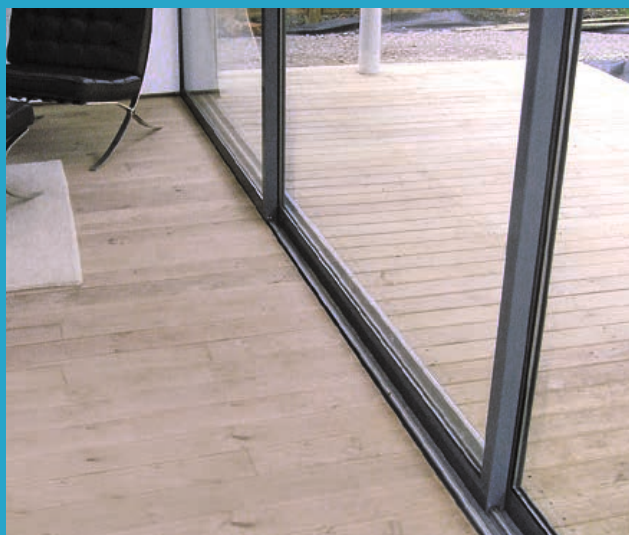

Vanliga installationer

Möjliga tillämpningar för ISO41 är mycket varierande. Som ett semi-isolerat system är det särskilt lämpligt för följande användningsområden:

- Uterum som kan användas i stort hela året runt
- Sällskapsutrymmen i nära kontakt med naturen
- Ljudisolerande avdelning mellan olika rum

5 funktioner i korthet

- Isolerat aluminiumsystem med bruten köldbrygga på 15 mm
- Dörrvikt: max 100 kg
- Dörrbredd: max 2000 mm
- Dörrhöjd: max 2600 mm
- Max dörryta 4m²

Dubbla högkvalitativa hjul garanterar mjuk och fin gång för dörrar upp till 100 kg.